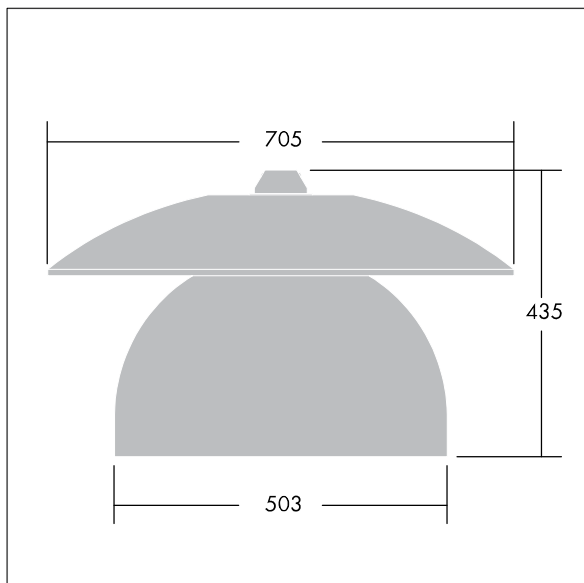

TLG_VCTA_M_SWLD2.wmf

Dette produkt indeholder lyskilder i energieffektivitetsklasserne D, F.