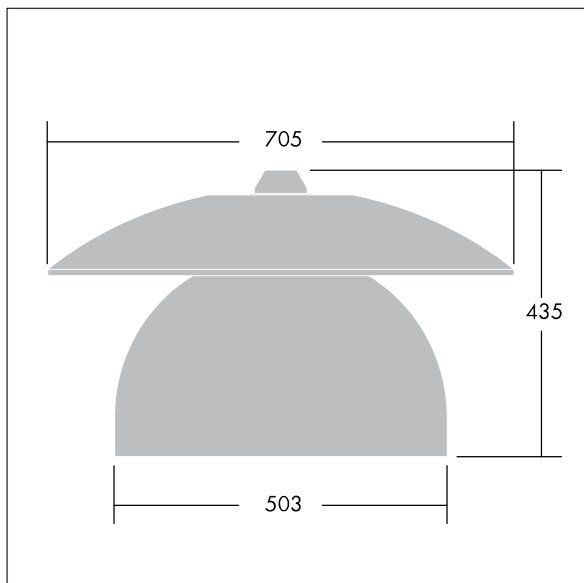

Victoria

Et LED-armatur i stor størrelse til gade- og bybelysning i et moderne og tidløst design. 48 LED styret ved 700mA med Smal Vej optik. Uden dæmpfunktion LED-driver. Isolationsklasse II, IP65. Armaturhus i aluminium, pulverlakeret Hvid aluminium RAL9006. Afskærmning: hærdet plan glas. Armaturet nedpendles ved hjælp af beslag (Ø27G) til montering på mastetop eller på væg. Elektrisk tilslutning uden brug af værktøj via 2 x 2,5 mm² - klemrække. Gennemfortrådet med 8 m H07-RNF-kabel. Komplet med 4000K LED

Must be used in conjunction with a canopy (see Victoria Canopies section), to be ordered separately.

Dimensioner: Ø705 x 435 mm

Luminaire input power: 109 W

Vægt: 9,3 kg

Vindfladeareal: 0.228 m²

TLG_VCTA_F_PDB.jpg