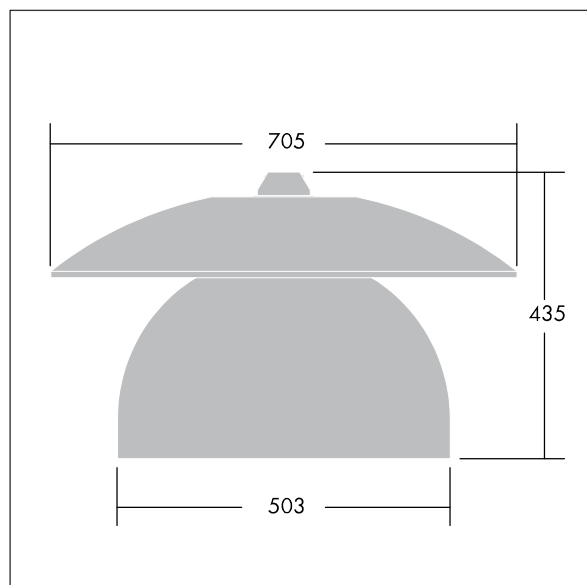

Victoria

Et LED-armatur i stor størrelse til gade- og bybelysning i et moderne og tidløst design. 48 LED styret ved 500mA med Smal Vej optik. Uden dæmpfunktion LED-driver. Isolationsklasse II, IP65. Armaturhus i aluminium, pulverlakeret Hvid aluminium RAL9006. Afskærmning: hærdet plan glas. Armaturet nedpendles ved hjælp af beslag (Ø27G) til montering på mastetop eller på væg. Elektrisk tilslutning uden brug af værktøj via 2 x 2,5 mm² - klemrække. Gennemfortrådet med 8 m H07-RNF-kabel. Komplet med 4000K LED

Must be used in conjunction with a canopy (see Victoria Canopies section), to be ordered separately.

Dimensioner: Ø705 x 435 mm

Luminaire input power: 78 W

Vægt: 9,07 kg

Vindfladeareal: 0.228 m²

TLG_VCTA_F_PDB.jpg