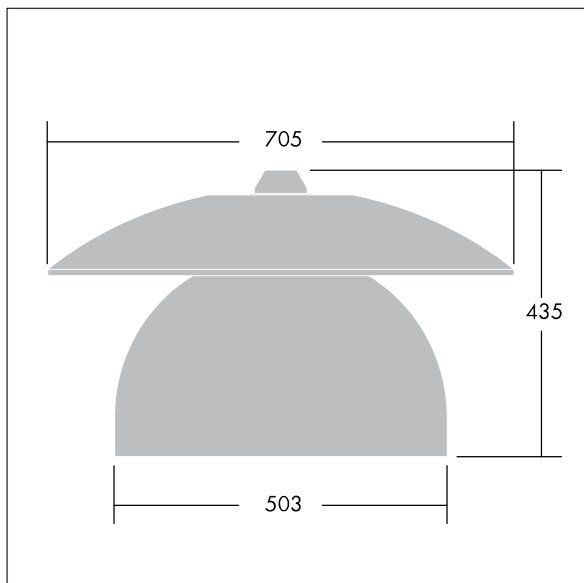

Victoria

Et LED-armatur i stor størrelse til gade- og bybelysning i et moderne og tidløst design. 48 LED styret ved 350mA med Smal Vej optik. Uden dæmpfunktion LED-driver. Isolationsklasse II, IP65. Armaturhus i aluminium, pulverlakeret Hvid aluminium RAL9006. Afskærmning: hærdet plan glas. Armaturet nedpendles ved hjælp af beslag (Ø27G) til montering på mastetop eller på væg. Elektrisk tilslutning uden brug af værktøj via 2 x 2,5 mm² - klemrække. Gennemfortrådet med 8 m H07-RNF-kabel. Komplet med 4000K LED

Must be used in conjunction with a canopy (see Victoria Canopies section), to be ordered separately.

Dimensioner: Ø705 x 435 mm

Luminaire input power: 57 W

Vægt: 9,07 kg

Vindfladeareal: 0.228 m²

TLG_VCTA_F_PDB.jpg