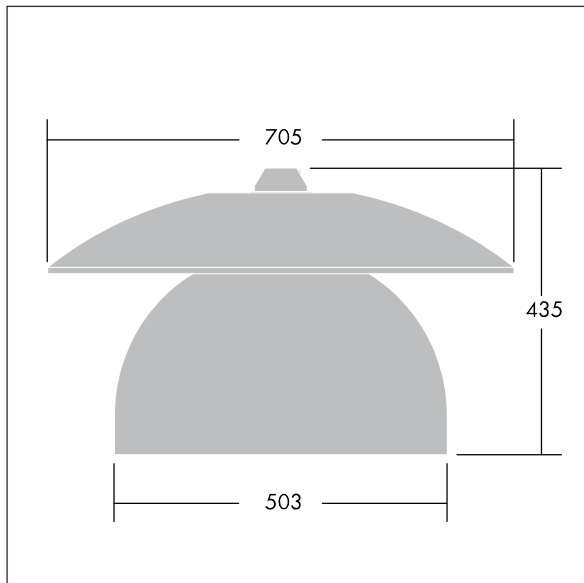

96681014 VICIA2 48L35-740 NR CL2 N8M R9006

Victoria

Et LED-armatur i stor størrelse til gade- og bybelysning i et moderne og tidløst design. 48 LED styret ved 350mA med Smal Vej optik. Uden dæmpfunktion LED-driver. Isolationsklasse II, IP65. Armaturhus i aluminium, pulverlakeret Hvid aluminium RAL9006. Afskærmning: hærdet plan glas. Armaturet nedpendles ved hjælp af beslag (Ø27G) til montering på mastetop eller på væg. Elektrisk tilslutning uden brug af værktøj via 2 x 2,5 mm² - klemrække. Gennemfortrådet med 8 m H07-RNF-kabel. Komplet med 4000K LED

Must be used in conjunction with a canopy (see Victoria Canopies section), to be ordered separately.

Dimensioner: Ø705 x 435 mm

Luminaire input power: 57 W

Vægt: 9,07 kg

Vindfladeareal: 0.228 m²

TLG_VCTA_F_PDB.jpg