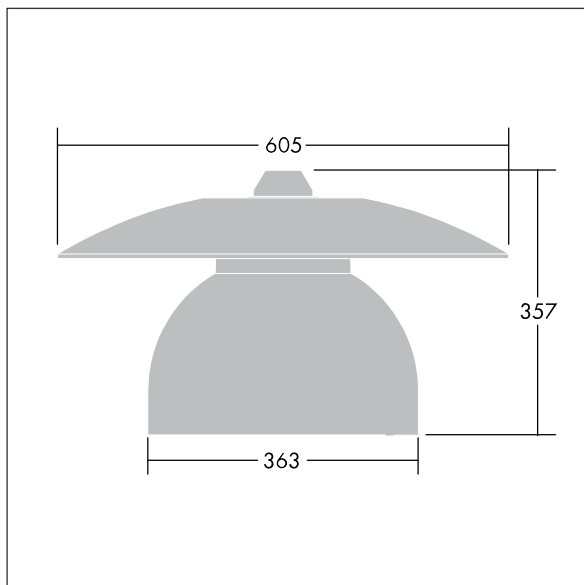

TLG_VCTA_M_SWLD1.wmf

Dette produkt indeholder lyskilder i energieffektivitetsklasserne D, F.