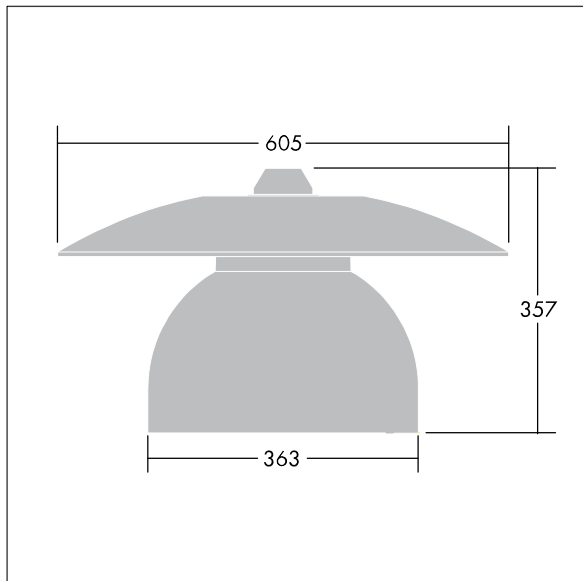

Victoria

Et LED-armatur i lille størrelse til gade- og bybelysning i et moderne og tidløst design. 36 LED styret ved 700mA med Smal Vej optik. Uden dæmpfunktion LED-driver. Isolationsklasse II, IP65. Armaturhus i aluminium, pulverlakeret Hvid aluminium RAL9006. Afskærmning: hærdet plan glas. Armaturet nedpendles ved hjælp af beslag (Ø27G) til montering på mastetop eller på væg. Elektrisk tilslutning uden brug af værktøj via 2 x 2,5 mm² - klemrække. Gennemfortrådet med 8 m H07-RNF-kabel. Komplet med 4000K LED

Must be used in conjunction with a canopy (see Victoria Canopies section), to be ordered separately.

Dimensioner: Ø605 x 355 mm

Luminaire input power: 83 W

Vægt: 5,77 kg

Vindfladeareal: 0.144 m²

TLG_VCTA_F_PDB.jpg