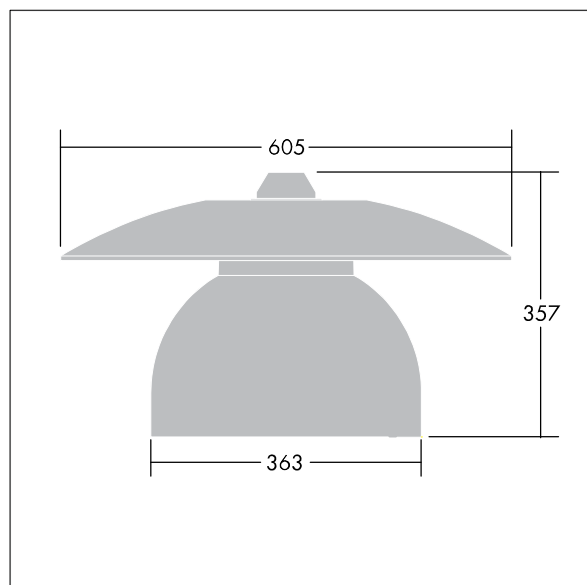

Victoria

Et LED-armatur i lille størrelse til gade- og bybelysning i et moderne og tidløst design. 36 LED styret ved 500mA med Smal Vej optik. Uden dæmpfunktion LED-driver. Isolationsklasse II, IP65. Armaturhus i aluminium, pulverlakeret Hvid aluminium RAL9006. Afskærmning: hærdet plan glas. Armaturet nedpendles ved hjælp af beslag (Ø27G) til montering på mastetop eller på væg. Elektrisk tilslutning uden brug af værktøj via 2 x 2,5 mm² - klemrække. Gennemfortrådet med 8 m H07-RNF-kabel. Komplet med 4000K LED

Must be used in conjunction with a canopy (see Victoria Canopies section), to be ordered separately.

Dimensioner: Ø605 x 355 mm

Luminaire input power: 61 W

Vægt: 5,49 kg

Vindfladeareal: 0.144 m²

TLG_VCTA_F_PDB.jpg