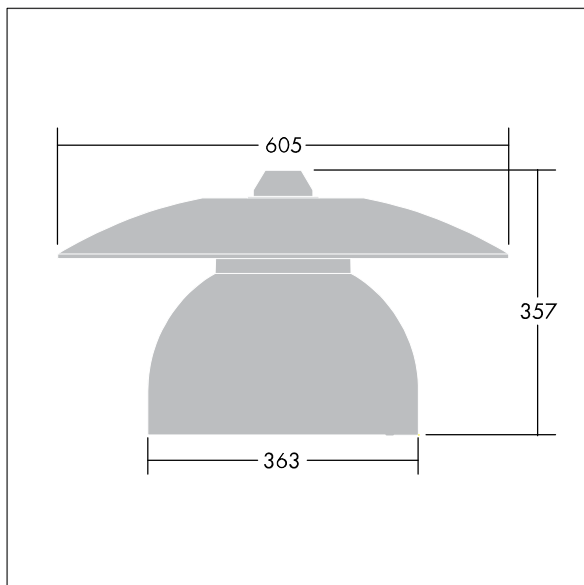

96681012 VICIA1 36L50-740 NR CL2 N8M R9006

Victoria

Et LED-armatur i lille størrelse til gade- og bybelysning i et moderne og tidløst design. 36 LED styret ved 500mA med Smal Vej optik. Uden dæmpfunktion LED-driver. Isolationsklasse II, IP65. Armaturhus i aluminium, pulverlakeret Hvid aluminium RAL9006. Afskærmning: hærdet plan glas. Armaturet nedpendles ved hjælp af beslag (Ø27G) til montering på mastetop eller på væg. Elektrisk tilslutning uden brug af værktøj via 2 x 2,5 mm² - klemrække. Gennemfortrådet med 8 m H07-RNF-kabel. Komplet med 4000K LED

Must be used in conjunction with a canopy (see Victoria Canopies section), to be ordered separately.

Dimensioner: Ø605 x 355 mm

Luminaire input power: 61 W

Vægt: 5,49 kg

Vindfladeareal: 0.144 m²

TLG_VCTA_F_PDB.jpg