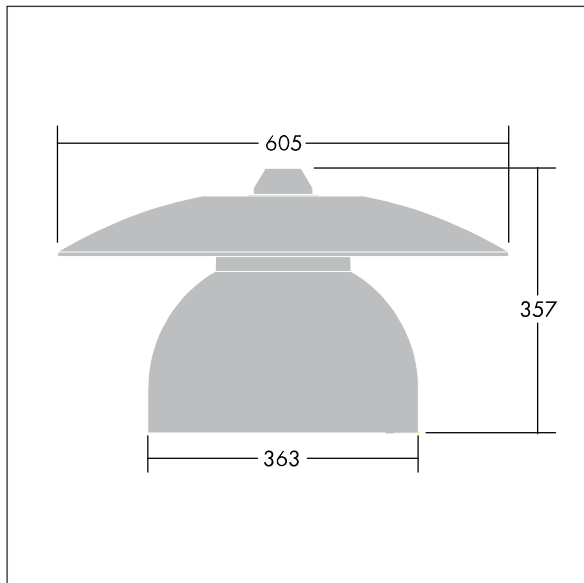

Victoria

Et LED-armatur i lille størrelse til gade- og bybelysning i et moderne og tidløst design. 36 LED styret ved 350mA med Smal Vej optik. Uden dæmpfunktion LED-driver. Isolationsklasse II, IP65. Armaturhus i aluminium, pulverlakeret Hvid aluminium RAL9006. Afskærmning: hærdet plan glas. Armaturet nedpendles ved hjælp af beslag (Ø27G) til montering på mastetop eller på væg. Elektrisk tilslutning uden brug af værktøj via 2 x 2,5 mm² - klemrække. Gennemfortrådet med 8 m H07-RNF-kabel. Komplet med 4000K LED

Must be used in conjunction with a canopy (see Victoria Canopies section), to be ordered separately.

Dimensioner: Ø605 x 355 mm

Luminaire input power: 45 W

Vægt: 5,49 kg

Vindfladeareal: 0.144 m²

TLG_VCTA_F_PDB.jpg