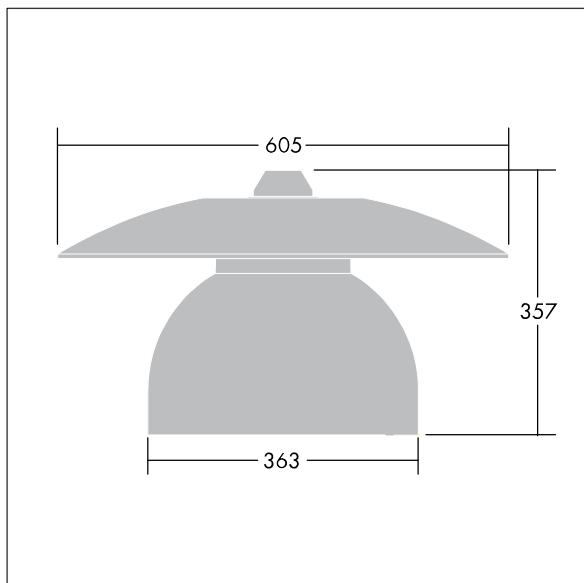

96681011 VICIA1 36L35-740 NR CL2 N8M R9006

Victoria

Et LED-armatur i lille størrelse til gade- og bybelysning i et moderne og tidløst design. 36 LED styret ved 350mA med Smal Vej optik. Uden dæmpfunktion LED-driver. Isolationsklasse II, IP65. Armaturhus i aluminium, pulverlakeret Hvid aluminium RAL9006. Afskærmning: hærdet plan glas. Armaturet nedpendles ved hjælp af beslag (Ø27G) til montering på mastetop eller på væg. Elektrisk tilslutning uden brug af værktøj via 2 x 2,5 mm² - klemrække. Gennemfortrådet med 8 m H07-RNF-kabel. Komplet med 4000K LED

Must be used in conjunction with a canopy (see Victoria Canopies section), to be ordered separately.

Dimensioner: Ø605 x 355 mm
 Luminaire input power: 45 W
 Vægt: 5,49 kg
 Vindfladeareal: 0.144 m²

TLG_VCTA_F_PDB.jpg