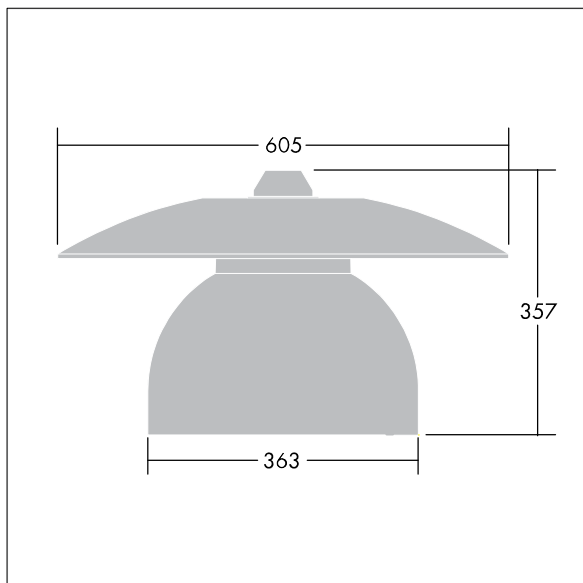

Victoria

Et LED-armatur i lille størrelse til gade- og bybelysning i et moderne og tidløst design. 24 LED styret ved 1,05A med Smal Vej optik. Uden dæmpfunktion LED-driver. Isolationsklasse II, IP65. Armaturhus i aluminium, pulverlakeret Hvid aluminium RAL9006. Afskærmning: hærdet plan glas. Armaturet nedpendles ved hjælp af beslag (Ø27G) til montering på mastetop eller på væg. Elektrisk tilslutning uden brug af værktøj via 2 x 2,5 mm² - klemrække. Gennemfortrådet med 8 m H07-RNF-kabel. Komplet med 4000K LED

Must be used in conjunction with a canopy (see Victoria Canopies section), to be ordered separately.

Dimensioner: Ø605 x 355 mm

Luminaire input power: 86 W

Vægt: 5,53 kg

Vindfladeareal: 0.144 m²

TLG_VCTA_F_PDB.jpg