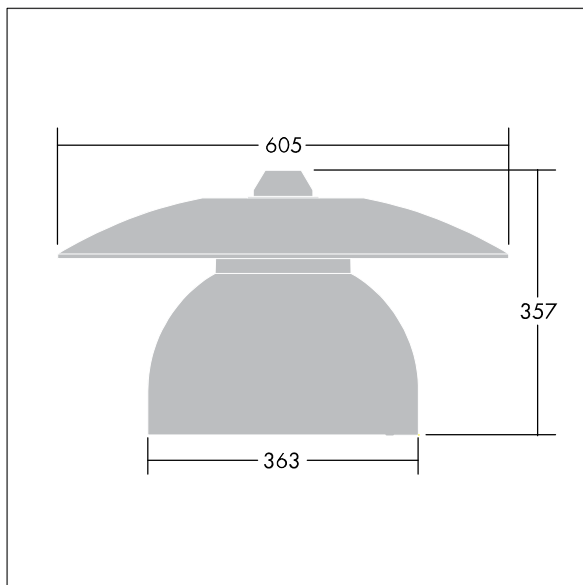

Victoria

Et LED-armatur i lille størrelse til gade- og bybelysning i et moderne og tidløst design. 24 LED styret ved 700mA med Smal Vej optik. Uden dæmpfunktion LED-driver. Isolationsklasse II, IP65. Armaturhus i aluminium, pulverlakeret Hvid aluminium RAL9006. Afskærmning: hærdet plan glas. Armaturet nedpendles ved hjælp af beslag (Ø27G) til montering på mastetop eller på væg. Elektrisk tilslutning uden brug af værktøj via 2 x 2,5 mm² - klemrække. Gennemfortrådet med 8 m H07-RNF-kabel. Komplet med 4000K LED

Must be used in conjunction with a canopy (see Victoria Canopies section), to be ordered separately.

Dimensioner: Ø605 x 355 mm

Luminaire input power: 59 W

Vægt: 5,46 kg

Vindfladeareal: 0.144 m²

TLG_VCTA_F_PDB.jpg