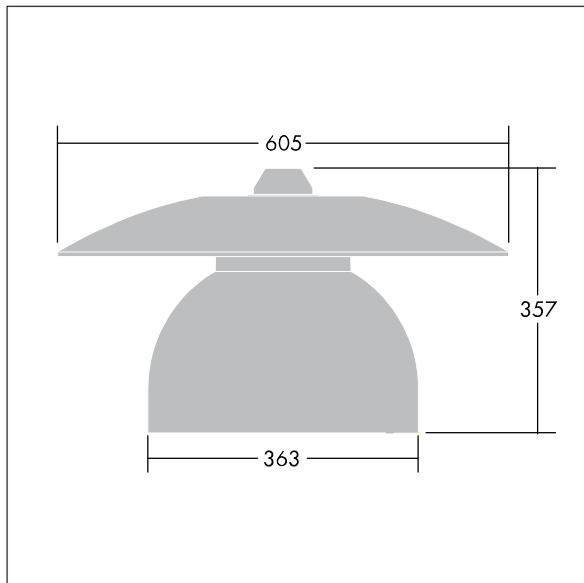

Victoria

Et LED-armatur i lille størrelse til gade- og bybelysning i et moderne og tidløst design. 24 LED styret ved 500mA med Smal Vej optik. Uden dæmpfunktion LED-driver. Isolationsklasse II, IP65. Armaturhus i aluminium, pulverlakeret Hvid aluminium RAL9006. Afskærmning: hærdet plan glas. Armaturet nedpendles ved hjælp af beslag (Ø27G) til montering på mastetop eller på væg. Elektrisk tilslutning uden brug af værktøj via 2 x 2,5 mm² - klemrække. Gennemfortrådet med 8 m H07-RNF-kabel. Komplet med 4000K LED

Must be used in conjunction with a canopy (see Victoria Canopies section), to be ordered separately.

Dimensioner: Ø605 x 355 mm

Luminaire input power: 44 W

Vægt: 5,44 kg

Vindfladeareal: 0.144 m²

TLG_VCTA_F_PDB.jpg