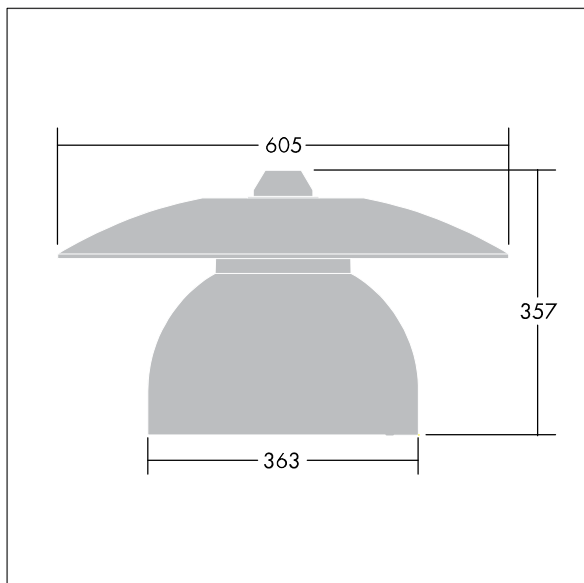

TLG_VCTA_M_SWLD1.wmf

Dette produkt indeholder lyskilder i energieffektivitetsklasserne D, F.