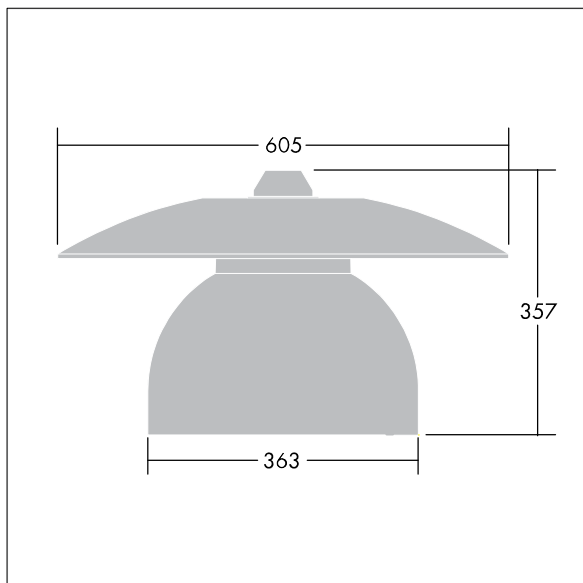

96681006 VICIA1 12L105-740 NR CL2 N8M R9006

Victoria

Et LED-armatur i lille størrelse til gade- og bybelysning i et moderne og tidløst design. 12 LED styret ved 1,05A med Smal Vej optik. Uden dæmpfunktion LED-driver. Isolationsklasse II, IP65. Armaturhus i aluminium, pulverlakeret Hvid aluminium RAL9006. Afskærmning: hærdet plan glas. Armaturet nedpendles ved hjælp af beslag (Ø27G) til montering på mastetop eller på væg. Elektrisk tilslutning uden brug af værktøj via 2 x 2,5 mm² - klemrække. Gennemfortrådet med 8 m H07-RNF-kabel. Komplet med 4000K LED

Must be used in conjunction with a canopy (see Victoria Canopies section), to be ordered separately.

Dimensioner: Ø605 x 355 mm

Luminaire input power: 48 W

Vægt: 5,41 kg

Vindfladeareal: 0.144 m²

TLG_VCTA_F_PDB.jpg