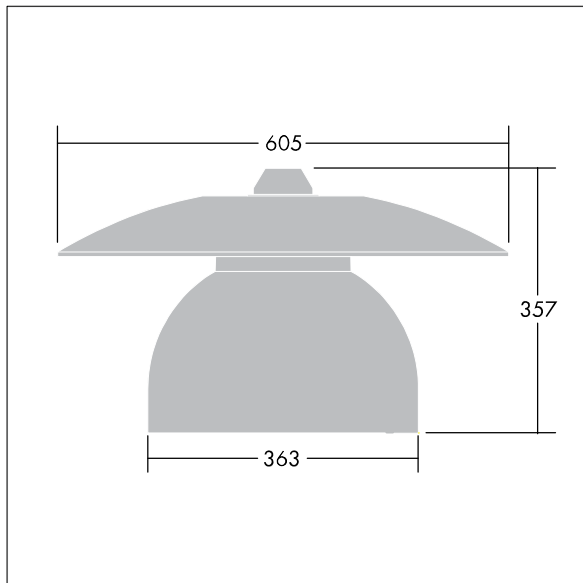

96681006 VICIA1 12L105-740 NR CL2 N8M R9006

Victoria

Et LED-armatur i lille størrelse til gade- og bybelysning i et moderne og tidløst design. 12 LED styret ved 1,05A med Smal Vej optik. Uden dæmpfunktion LED-driver. Isolationsklasse II, IP65. Armaturhus i aluminium, pulverlakeret Hvid aluminium RAL9006. Afskærmning: hærdet plan glas. Armaturet nedpendles ved hjælp af beslag (Ø27G) til montering på mastetop eller på væg. Elektrisk tilslutning uden brug af værktøj via 2 x 2,5 mm² - klemrække. Gennemfortrådet med 8 m H07-RNF-kabel. Komplet med 4000K LED

Must be used in conjunction with a canopy (see Victoria Canopies section), to be ordered separately.

Dimensioner: Ø605 x 355 mm

Luminaire input power: 48 W

Vægt: 5,41 kg

Vindfladeareal: 0.144 m²

TLG_VCTA_F_PDB.jpg