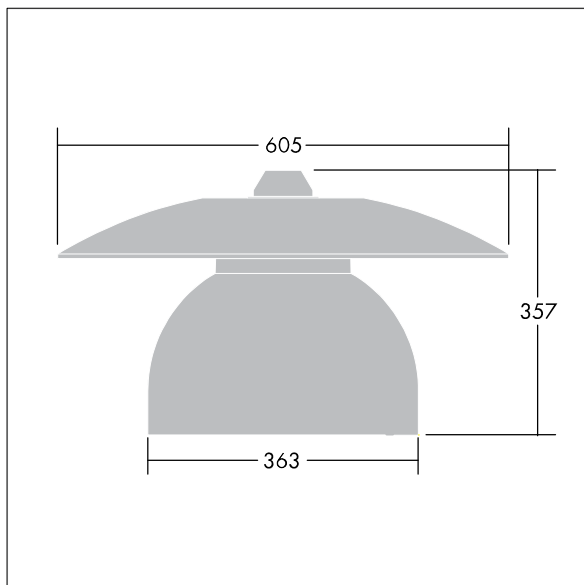

TLG_VCTA_M_SWLD1.wmf

Dette produkt indeholder lyskilder i energieffektivitetsklasserne D, F.

Alle værdier markeret med * er nominelle værdier. Thorn bruger gennemprøvede komponenter fra førende leverandører, men der kan opstå isolerede tilfælde af teknologi-relaterede svigt på særskilte LED i løbet af det klassificerede produkts levetid. Internationale standarder sætter tolerancen ved bevaret lysudbytte og tilsluttet belastning til $\pm 10\%$. Medmindre andet er angivet, gælder værdierne for en omgivelsestemperatur på 25° C.

Thorn Lighting foretager løbende videreudvikling og optimering af sine produkter. Der forbeholdes alle rettigheder til at ændre på specifikationerne uden forudgående varsel eller offentlig bekendtgørelse. © Thorn Lighting