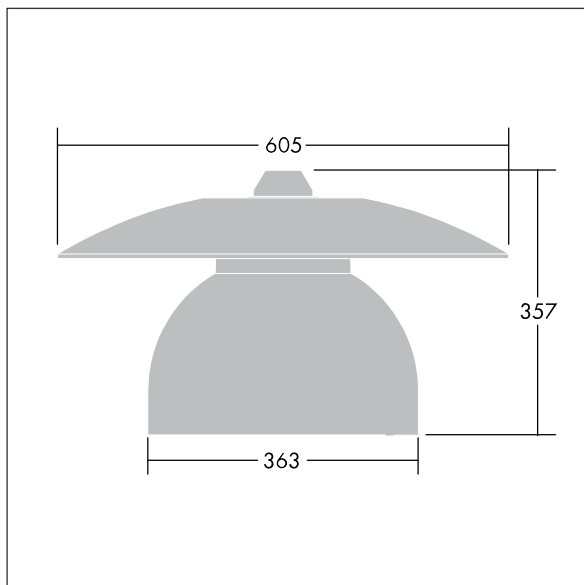

96681005 VICIA1 12L70-740 NR CL2 N8M R9006

Victoria

Et LED-armatur i lille størrelse til gade- og bybelysning i et moderne og tidløst design. 12 LED styret ved 700mA med Smal Vej optik. Uden dæmpfunktion LED-driver. Isolationsklasse II, IP65. Armaturhus i aluminium, pulverlakeret Hvid aluminium RAL9006. Afskærmning: hærdet plan glas. Armaturet nedpendles ved hjælp af beslag (Ø27G) til montering på mastetop eller på væg. Elektrisk tilslutning uden brug af værktøj via 2 x 2,5 mm² - klemrække. Gennemfortrådet med 8 m H07-RNF-kabel. Komplet med 4000K LED

Must be used in conjunction with a canopy (see Victoria Canopies section), to be ordered separately.

Dimensioner: Ø605 x 355 mm

Luminaire input power: 34 W

Vægt: 5,41 kg

Vindfladeareal: 0.144 m²

TLG_VCTA_F_PDB.jpg