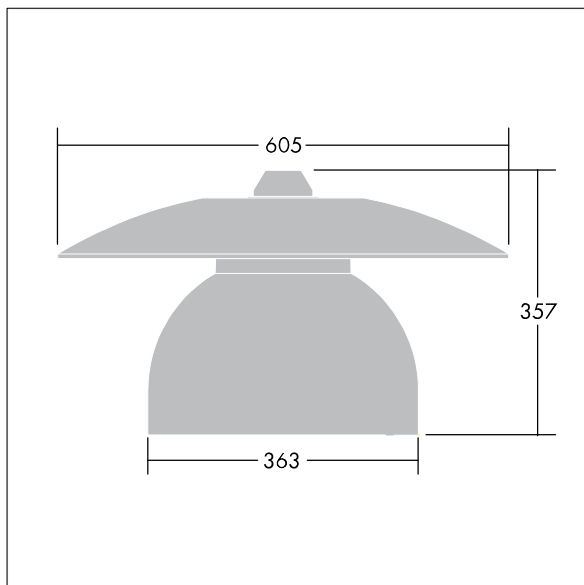

Victoria

Et LED-armatur i lille størrelse til gade- og bybelysning i et moderne og tidløst design. 12 LED styret ved 500mA med Smal Vej optik. Uden dæmpfunktion LED-driver. Isolationsklasse II, IP65. Armaturhus i aluminium, pulverlakeret Hvid aluminium RAL9006. Afskærmning: hærdet plan glas. Armaturet nedpendles ved hjælp af beslag (Ø27G) til montering på mastetop eller på væg. Elektrisk tilslutning uden brug af værktøj via 2 x 2,5 mm² - klemrække. Gennemfortrådet med 8 m H07-RNF-kabel. Komplet med 4000K LED

Must be used in conjunction with a canopy (see Victoria Canopies section), to be ordered separately.

Dimensioner: Ø605 x 355 mm

Luminaire input power: 27 W

Vægt: 5,41 kg

Vindfladeareal: 0.144 m²

TLG_VCTA_F_PDB.jpg