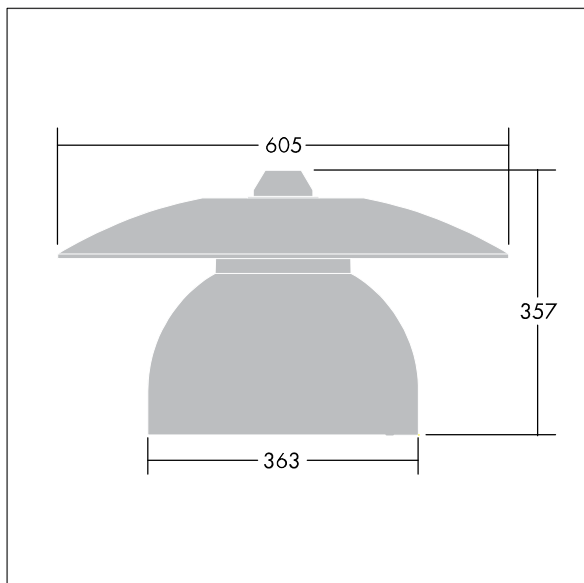

TLG_VCTA_M_SWLD1.wmf

Dette produkt indeholder lyskilder i energieffektivitetsklasserne D, F.

Alle værdier markeret med * er nominelle værdier. Thorn bruger gennemprøvede komponenter fra førende leverandører, men der kan opstå isolerede tilfælde af teknologi-relaterede svigt på særskilte LED i løbet af det klassificerede produkts levetid. Internationale standarder sætter tolerancen ved bevaret lysudbytte og tilsluttet belastning til $\pm 10\%$. Medmindre andet er angivet, gælder værdierne for en omgivelsestemperatur på 25° C.

Thorn Lighting foretager løbende videreudvikling og optimering af sine produkter. Der forbeholdes alle rettigheder til at ændre på specifikationerne uden forudgående varsel eller offentlig bekendtgørelse. © Thorn Lighting