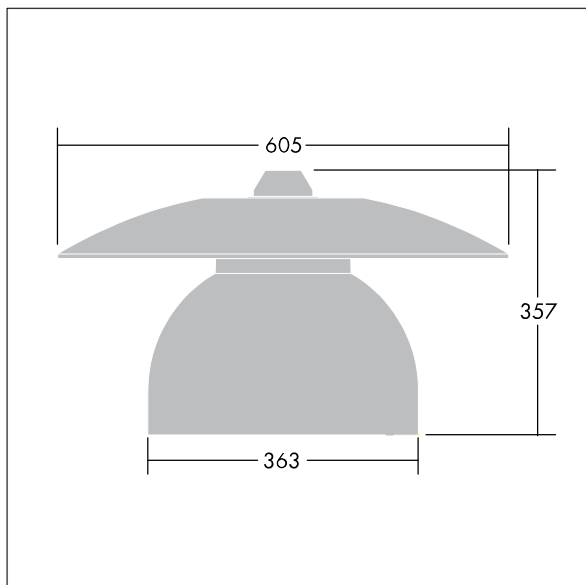

96681003 VICIA1 12L35-740 NR CL2 N8M R9006

Victoria

Et LED-armatur i lille størrelse til gade- og bybelysning i et moderne og tidløst design. 12 LED styret ved 350mA med Smal Vej optik. Uden dæmpfunktion LED-driver. Isolationsklasse II, IP65. Armaturhus i aluminium, pulverlakeret Hvid aluminium RAL9006. Afskærmning: hærdet plan glas. Armaturet nedpendles ved hjælp af beslag (Ø27G) til montering på mastetop eller på væg. Elektrisk tilslutning uden brug af værktøj via 2 x 2,5 mm² - klemrække. Gennemfortrådet med 8 m H07-RNF-kabel. Komplet med 4000K LED

Must be used in conjunction with a canopy (see Victoria Canopies section), to be ordered separately.

Dimensioner: Ø605 x 355 mm

Luminaire input power: 21 W

Vægt: 5,35 kg

Vindfladeareal: 0.144 m²

TLG_VCTA_F_PDB.jpg