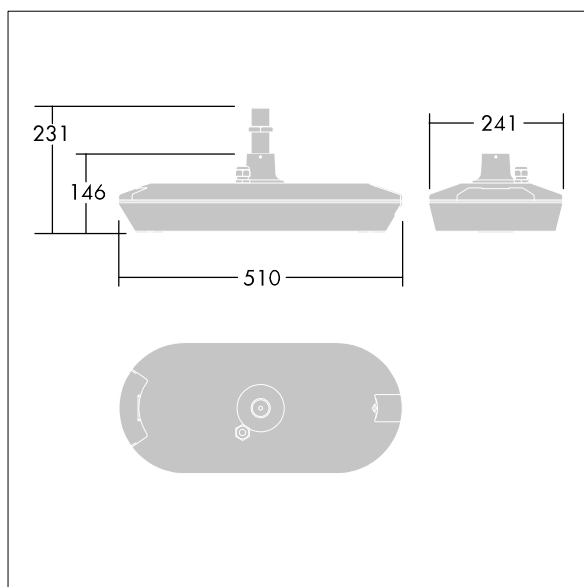

Urba Deco

THORN

96670239 UD 24L50 730 EWC CL2 HFX WS5 MSU-T BK U0

Urba Deco

En smart, elegant arkitektonisk gadelygte med 24 LED'er styret ved 500mA og en Ekstra bred vej & komfort-optik uden opadrettet lys. elektronisk, el-udstyr u/dæmp. Isolationsklasse II, IP66, Påvirkningsstyrke: IK09. Skærm og bund: trykstøbt aluminium (AS9U3, svarende til LM24, EN AC-46000) tekstur sort (tæt på RAL9005). Afskærmning: 6 mm tyk klar glas. Nedhængt gennem 34G, armatur vinkelret med vejen. Komplet med 3000K LED.

Dimensioner: 510 x 241 x 146 mm
Luminaire input power: 36,1 W
Lysudbytte fra armatur: 5382 lm
Armaturvirkningsgrad: 149 lm/W
Vægt: 7,07 kg
Vindfladeareal: 0.031 m²

TLG_URBD_F_MSUPDB.jpg

TLG_URBD_M_MUS.wmf