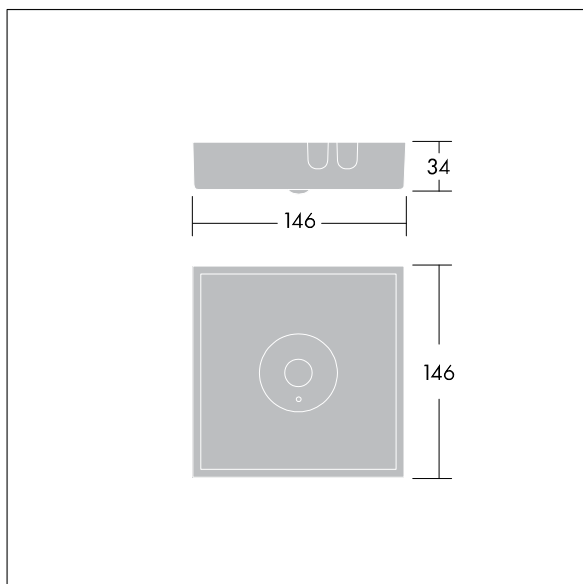

Voyager Star

96637551 VOYAGER STAR MSC SPOT E3D SR

THORN

Voyager Star

Højtstående påbygget LED-nødbelysningsarmatur, Belysningsarmatur med lokal batteriforsyning til 3 timers nødbelysning i kontinuerlig og ikke-kontinuerlig tilstand, med automatisk test (auto-test) via armaturet, valgfri central overvågning via DALI, visning af armaturstatus via status-LED med optik.. Armaturhus: trykstøbt aluminiumlegering, pulverlakeret silver(tæt på RAL9006). Gearkasse: galvaniseret stålplade. Linse: polycarbonat. IP40, Loftsmonteret belysningsarmatur. Armaturet kan hurtigt monteres og vedligeholdes uden værktøj. Elektrisk forbindelse (230 VAC) via maks. 2,5 mm² kabel, mulighed for ind-/udsløjfning. Optimal varnehåndtering via kølelegeme. Kontinuerlig tilstand: +5 °C til +30 °C, ikke-kontinuerlig tilstand: +5 °C til +35 °C; strømforsyning: 220-240 V AC (+/-10 %), 50-60 Hz Komplet med LED..

Luminaire input power: 4,2 W
Dimensioner: 146 x 146 x 34 mm
Vægt: 0,75 kg

TLG_VSTR_F_MSC_side_ExD_SPOT_SR.jpg

TLG_VYLD_M_MCE SPOT.wmf

Alle værdier markeret med * er nominelle værdier. Thorn bruger gennemprøvede komponenter fra førende leverandører, men der kan opstå isolerede tilfælde af teknologi-relaterede svigt på særskilte LED i løbet af det klassificerede produkts levetid. Internationale standarder sætter tolerancen ved bevaret lysudbytte og tilsluttet belastning til $\pm 10\%$. Medmindre andet er angivet, gælder værdierne for en omgivelsestemperatur på 25° C.