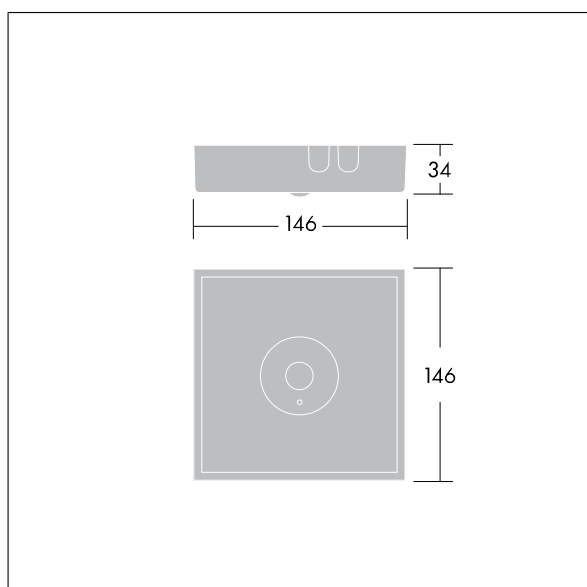

Voyager Star

96637550 VOYAGER STAR MSC SPOT E3D WH

THORN

Voyager Star

Højtydende påbygget LED-nødbelysningsarmatur, Belysningsarmatur med lokal batteriforsyning til 3 timers nødbelysning i kontinuerlig og ikke-kontinuerlig tilstand, med automatisk test (auto-test) via armaturet, valgfri central overvågning via DALI, visning af armaturstatus via status-LED med optik.. Armaturhus: trykstøbt aluminiumlegering, pulverlakeret hvid(tæt på RAL9016). Gearkasse: galvaniseret stålplade.Linse: polycarbonat. IP40, Loftsmonteret belysningsarmatur. Armaturet kan hurtigt monteres og vedligeholdes uden værktøj. Elektrisk forbindelse (230 VAC) via maks. 2,5 mm² kabel, mulighed for ind-/udsløjfning. Optimal varnehåndtering via kølelegeme. Kontinuerlig tilstand: +5 °C til +30 °C, ikke-kontinuerlig tilstand: +5 °C til +35 °C; strømforsyning: 220-240 V AC (+/-10 %), 50-60 Hz Komplet med LED..

Luminaire input power: 4,2 W
Dimensioner: 146 x 146 x 34 mm
Vægt: 0,74 kg

TLG_VSTR_F_MSC_side_ExD_SPOT_WH.jpg

TLG_VYLD_M_MCE SPOT.wmf

Alle værdier markeret med * er nominelle værdier. Thorn bruger gennemprøvede komponenter fra førende leverandører, men der kan opstå isolerede tilfælde af teknologi-relaterede svigt på særskilte LED i løbet af det klassificerede produkts levetid. Internationale standard sætter tolerancen ved bevaret lysudbytte og tilsluttet belastning til $\pm 10\%$. Medmindre andet er angivet, gælder værdierne for en omgivelsestemperatur på 25° C.