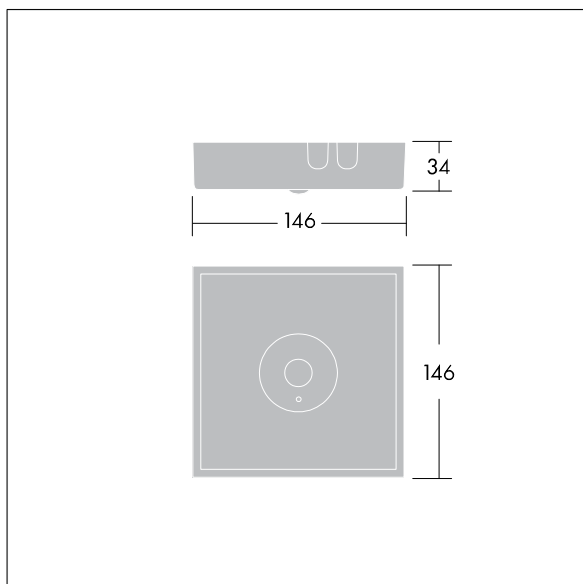

Voyager Star

96637550 VOYAGER STAR MSC SPOT E3D WH

THORN

Voyager Star

Højtydende påbygget LED-nødbelysningsarmatur, Belysningsarmatur med lokal batteriforsyning til 3 timers nødbelysning i kontinuerlig og ikke-kontinuerlig tilstand, med automatisk test (auto-test) via armaturet, valgfri central overvågning via DALI, visning af armaturstatus via status-LED med optik.. Armaturhus: trykstøbt aluminiumlegering, pulverlakeret hvid(tæt på RAL9016). Gearkasse: galvaniseret stålplade.Linse: polycarbonat. IP40, Loftsmonteret belysningsarmatur. Armaturet kan hurtigt monteres og vedligeholdes uden værktøj. Elektrisk forbindelse (230 VAC) via maks. 2,5 mm² kabel, mulighed for ind-/udsløjfning. Optimal varnehåndtering via kølelegeme. Kontinuerlig tilstand: +5 °C til +30 °C, ikke-kontinuerlig tilstand: +5 °C til +35 °C; strømforsyning: 220-240 V AC (+/-10 %), 50-60 Hz Komplet med LED..

Luminaire input power: 4,2 W
Dimensioner: 146 x 146 x 34 mm
Vægt: 0,74 kg

TLG_VSTR_F_MSC_side_ExD_SPOT_WH.jpg

TLG_VYLD_M_MCE SPOT.wmf

Alle værdier markeret med * er nominelle værdier. Thorn bruger gennemprøvede komponenter fra førende leverandører, men der kan opstå isolerede tilfælde af teknologi-relaterede svigt på særskilte LED i løbet af det klassificerede produkts levetid. Internationale standard sætter tolerancen ved bevaret lysudbytte og tilsluttet belastning til $\pm 10\%$. Medmindre andet er angivet, gælder værdierne for en omgivelsestemperatur på 25° C.