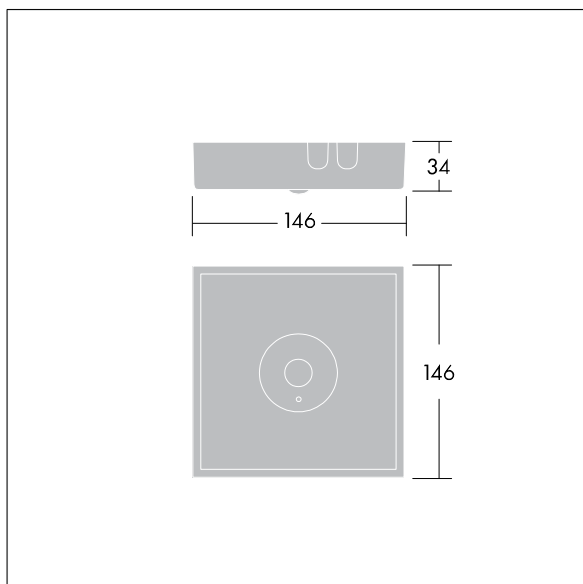

Voyager Star

96637549 VOYAGER STAR MSC ANT E3D SR

THORN

Voyager Star

Højtstående påbygget LED-nødbelysningsarmatur, Belysningsarmatur med lokal batteriforsyning til 3 timers nødbelysning i kontinuerlig og ikke-kontinuerlig tilstand, med automatisk test (auto-test) via armaturet, valgfri central overvågning via DALI, visning af armaturstatus via status-LED med optik.. Armaturhus: trykstøbt aluminiumlegering, pulverlakeret silver(tæt på RAL9006). Gearkasse: galvaniseret stålplade. Linse: polycarbonat. IP40, Loftsmonteret belysningsarmatur. Armaturet kan hurtigt monteres og vedligeholdes uden værktøj. Elektrisk forbindelse (230 VAC) via maks. 2,5 mm² kabel, mulighed for ind-/udsløjfning. Optimal varnehåndtering via kølelegeme. Kontinuerlig tilstand: +5 °C til +25 °C, ikke-kontinuerlig tilstand: +5 °C til +30 °C; strømforsyning: 220-240 V AC (+/-10 %), 50-60 Hz Komplet med LED..

Luminaire input power: 4,5 W
Dimensioner: 146 x 146 x 34 mm
Vægt: 0,7 kg

TLG_VSTR_F_MSC_side_ExD_ANT_SR.jpg

TLG_VYLD_M_MCE AREA.wmf

Alle værdier markeret med * er nominelle værdier. Thorn bruger gennemprøvede komponenter fra førende leverandører, men der kan opstå isolerede tilfælde af teknologi-relaterede svigt på særskilte LED i løbet af det klassificerede produkts levetid. Internationale standarder sætter tolerancen ved bevaret lysudbytte og tilsluttet belastning til $\pm 10\%$. Medmindre andet er angivet, gælder værdierne for en omgivelsestemperatur på 25° C.