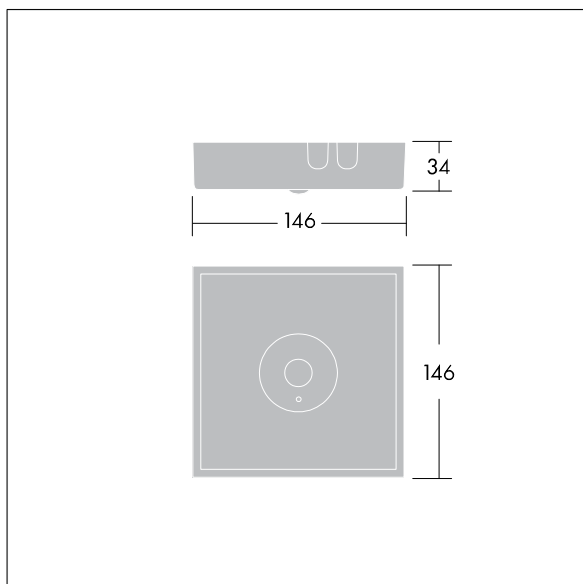

Voyager Star

96637548 VOYAGER STAR MSC ANT E3D WH

THORN

Voyager Star

Højtydende påbygget LED-nødbelysningsarmatur, Belysningsarmatur med lokal batteriforsyning til 3 timers nødbelysning i kontinuerlig og ikke-kontinuerlig tilstand, med automatisk test (auto-test) via armaturet, valgfri central overvågning via DALI, visning af armaturstatus via status-LED med optik.. Armaturhus: trykstøbt aluminiumlegering, pulverlakeret hvid(tæt på RAL9016). Gearkasse: galvaniseret stålplade.Linse: polycarbonat. IP40, Loftsmonteret belysningsarmatur. Armaturet kan hurtigt monteres og vedligeholdes uden værktøj. Elektrisk forbindelse (230 VAC) via maks. 2,5 mm² kabel, mulighed for ind-/udsløjfning. Optimal varnehåndtering via kølelegeme. Kontinuerlig tilstand: +5 °C til +25 °C, ikke-kontinuerlig tilstand: +5 °C til +30 °C; strømforsyning: 220-240 V AC (+/-10 %), 50-60 Hz Komplet med LED..

Luminaire input power: 4,5 W
Dimensioner: 146 x 146 x 34 mm
Vægt: 0,7 kg

TLG_VSTR_F_MSC_side_ExD_ANT_WH.jpg

TLG_VYLD_M_MCE AREA.wmf

Alle værdier markeret med * er nominelle værdier. Thorn bruger gennemprøvede komponenter fra førende leverandører, men der kan opstå isolerede tilfælde af teknologi-relaterede svigt på særskilte LED i løbet af det klassificerede produkts levetid. Internationale standard sætter tolerancen ved bevaret lysudbytte og tilsluttet belastning til $\pm 10\%$. Medmindre andet er angivet, gælder værdierne for en omgivelsestemperatur på 25° C.