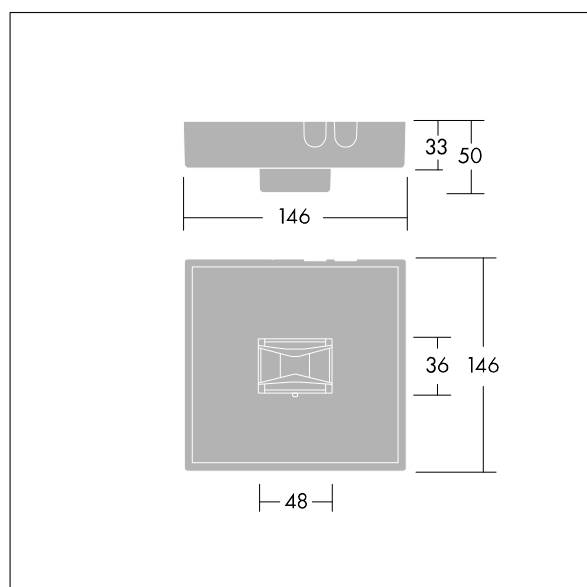

Luminaire input power: 4,5 W
Dimensioner: 146 x 146 x 34 mm
Vægt: 0,75 kg

TLG_VSTR_F_MSC_side_ExD_ESC_SR.jpg

TLG_VYLD_M_MCE ROUTE.wmf

Alle værdier markeret med * er nominelle værdier. Thorn bruger gennemprøvede komponenter fra førende leverandører, men der kan opstå isolerede tilfælde af teknologi-relaterede svigt på særskilte LED i løbet af det klassificerede produkts levetid. Internationale standard sætter tolerancen ved bevaret lysudbytte og tilsluttet belastning til $\pm 10\%$. Medmindre andet er angivet, gælder værdierne for en omgivelsestemperatur på 25° C.