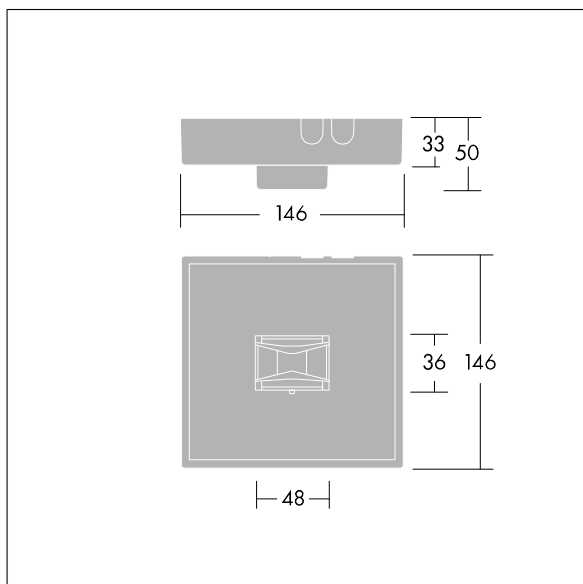

Luminaire input power: 4,5 W
Dimensioner: 146 x 146 x 34 mm
Vægt: 0,7 kg

TLG_VSTR_F_MSC_side_ExD_ESC_WH.jpg

TLG_VYLD_M_MCE ROUTE.wmf

Alle værdier markeret med * er nominelle værdier. Thorn bruger gennemprøvede komponenter fra førende leverandører, men der kan opstå isolerede tilfælde af teknologi-relaterede svigt på særskilte LED i løbet af det klassificerede produkts levetid. Internationale standard sætter tolerancen ved bevaret lysudbytte og tilsluttet belastning til $\pm 10\%$. Medmindre andet er angivet, gælder værdierne for en omgivelsestemperatur på 25° C.