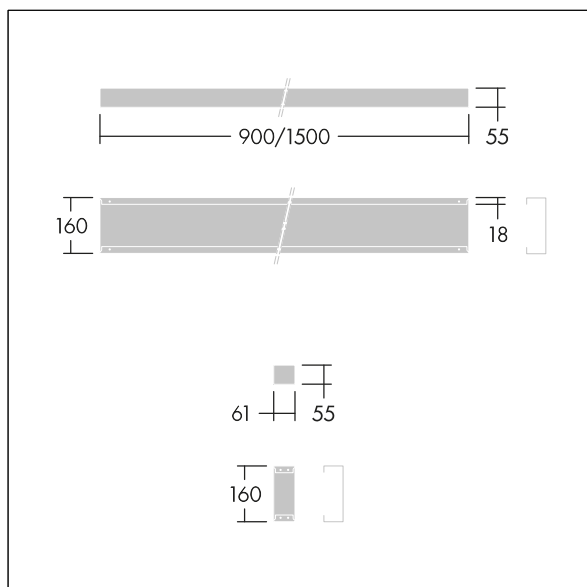

Punch

96635745 <PUNCH 3 LV INFILL L15

THORN

Punch

Udfyldningspanel til Punch LV-armaturer i udbrudt montering. Armaturhus: stålplade pulverlakeret hvid (tæt på RAL9016). Til elektrisk gennemforådning, ekstra kabel påkrævet til armatur.

Vægt: 2,85 kg

TLG_PNCH_F_Infill_1700.jpg

TLG_PNC3_M_LV_RESD_INFIL.wmf