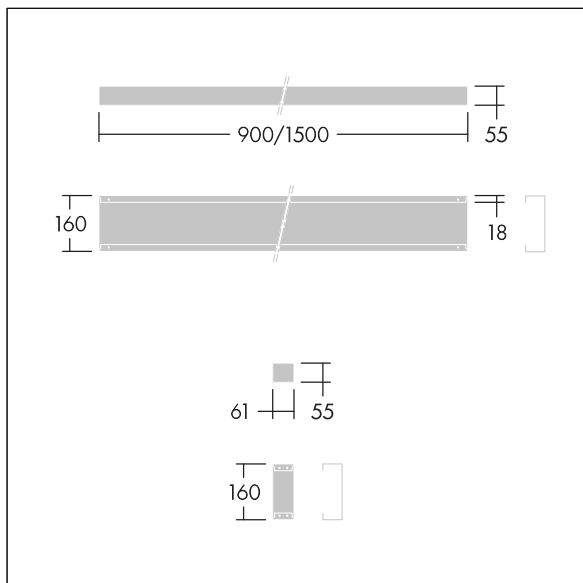

Punch

96635744 PUNCH 3 LV INFILL L9

THORN

Punch

Udfyldningspanel til Punch LV-armaturer i udbrudt montering. Armaturhus: stålplade pulverlakeret hvid (tæt på RAL9016). Til elektrisk gennemforrådning, ekstra kabel påkrævet til armatur.

Vægt: 1,85 kg

TLG_PNCH_F_Infill_1700.jpg

TLG_PNC3_M_LV_RESD_INFIL.wmf