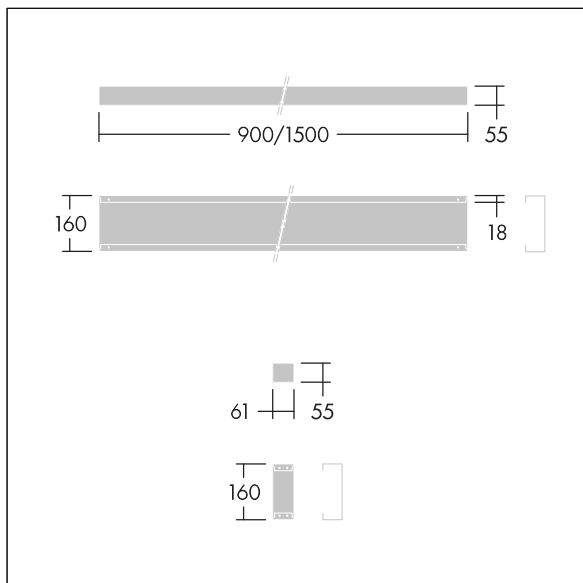

Punch

96635743 PUNCH 3 LV C MOUNT SET

THORN

Punch

Gennemfortrådningsst til Punch LV-armaturer i uafbrødt montering. Armaturhus: mekanisk konnektor omfatter gennemfortrådningskabel. Kan anvendes uden yderligere tilbehør.

Vægt: 0,5 kg

TLG_PNCH_F_Mountkit_1700.jpg

TLG_PNC3_M_LV_RESD_INFIL.wmf

Alle værdier markeret med * er nominelle værdier. Medmindre andet er angivet, gælder værdierne for en omgivelsestemperatur på 25° C.