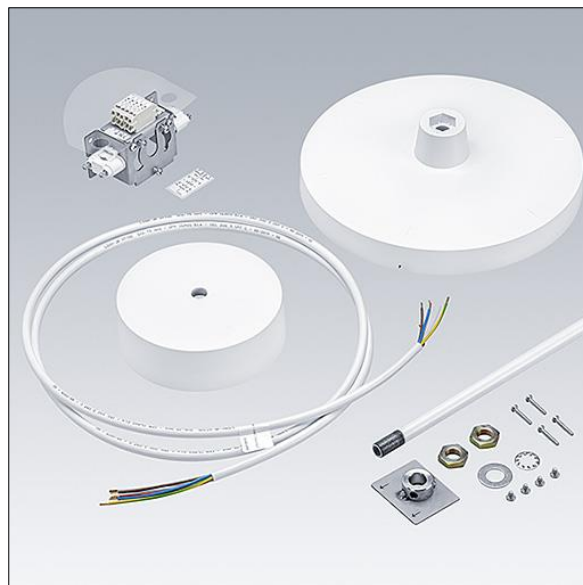

## Novaline Style

96635685 NOVS M/L SUSP SET AP2 WH

THORN

### Novaline Style

Rørophængning til produktsortimentet NOVALINE Style. Tilbehør til str. M / L, bestående af et hvidt rør med længden 1800 mm, klemme-forbindelse, spændeplade med hvidt dæksel, baldakin i hvidt plast samt forsyningskabel.