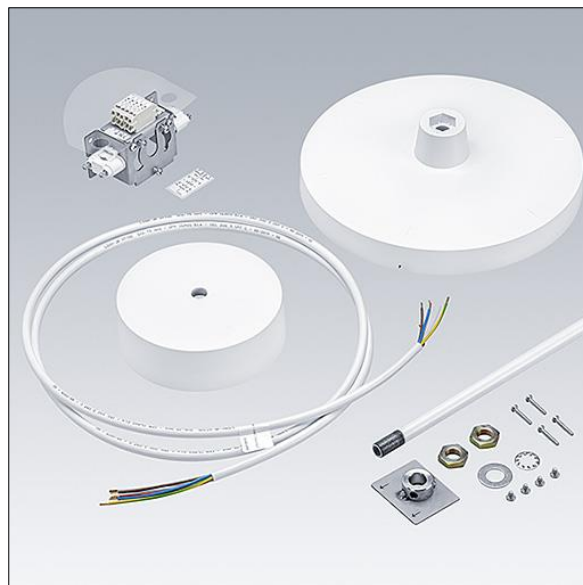

Novaline Style

96635684 NOVS M/L SUSP SET AP1 WH

THORN

Novaline Style

Rørophængning til produktsortimentet NOVALINE Style.
Tilbehør til str. M / L, bestående af et hvidt rør med
længden 1.000 mm, klemme-forbindelse, spændeplade med
hvidt dæksel, baldakin i hvidt plast samt forsyningskabel.

TLG_NOVS_F_SUSP_SET_AP_WH.jpg