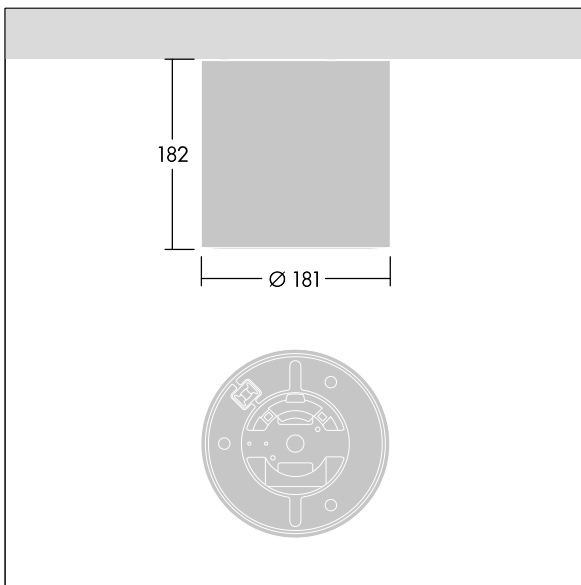

IEC EN 60598-1 RG 1	UK CA	IP43	halogen	IK06	⊕	CE	⚙️	⚙️	850°C	T _a -20 +25
---------------------------	----------	------	---------	------	---	----	----	----	-------	---------------------------

Cetus

Overflademonteret LED-downlight. Uden dæmpfunktion LED-driver. Armaturhus: trykstøbt aluminium. Sprederskærm: polycarbonat, glat reflektor i halvmat finish med bred lyskegle. Kant: yderst reflekterende polycarbonat i høj kvalitet. Isolationsklasse I, IP43. Monteringspladen monteres direkte i loftet; til montering via BESA-boks eller wirenedhængning anvendes det tilgængelige tilbehør. Eltilslutning via 3/5-polet indstiksklemmerække, armaturhuset monteres på monteringspladen med en drej og lås-bajonetmekanisme. Komplet med 4000K LED

Dimensioner: Ø181 x 182 mm
 Luminaire input power: 25,3 W
 Lysudbytte fra armatur: 3153 lm
 Armaturvirkningsgrad: 125 lm/W
 Vægt: 2,7 kg

TLG_CTU3_F_MSF_RSB.jpg

TLG_CTU3_M_MSF.wmf

Dette produkt indeholder en lyskilde i energieffektivitetsklasse C.