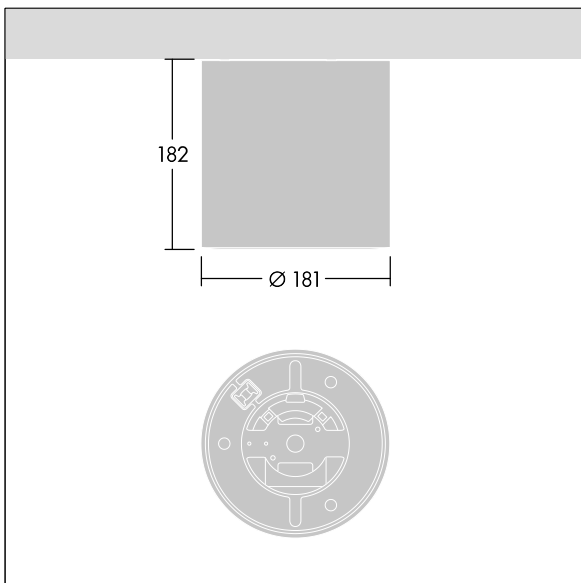

IEC EN 60598-1 RG 1	UK CA	IP43	halogen	IK06	⊕	CE	⚙️	⚙️	850°C	T <sub>a</sub> -20 +25
---------------------------	----------	------	---------	------	---	----	----	----	-------	---------------------------

## Cetus

Overflademonteret LED-downlight. Uden dæmpfunktion LED-driver. Armaturhus: trykstøbt aluminium. Sprederskærm: polycarbonat, glat reflektor i halvmat finish med bred lyskegle. Kant: yderst reflekterende polycarbonat i høj kvalitet. Isolationsklasse I, IP43. Monteringspladen monteres direkte i loftet; til montering via BESA-boks eller wirenedhængning anvendes det tilgængelige tilbehør. Eltilslutning via 3/5-polet indstiksklemmerække, armaturhuset monteres på monteringspladen med en drej og lås-bajonetmekanisme. Komplet med 4000K LED

Dimensioner: Ø181 x 182 mm  
 Luminaire input power: 25,3 W  
 Lysudbytte fra armatur: 3153 lm  
 Armaturvirkningsgrad: 125 lm/W  
 Vægt: 2,7 kg

TLG\_CTU3\_F\_MS F\_RSB.jpg

TLG\_CTU3\_M\_MS F.wmf

Dette produkt indeholder en lyskilde i energieffektivitetsklasse C.