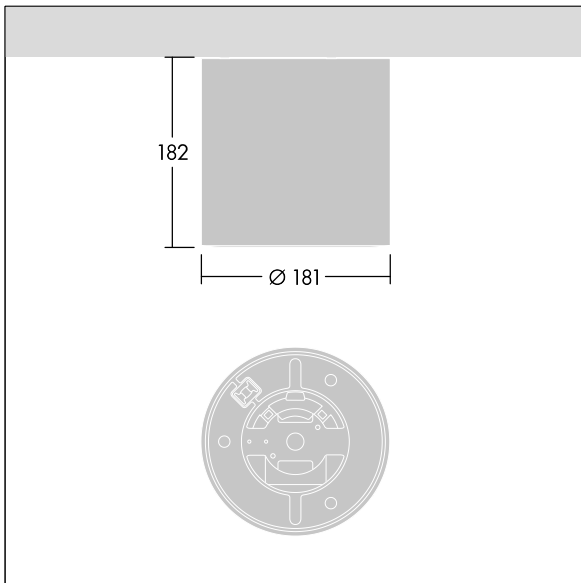

IEC EN 60598-1 RG 1	UK CA	IP43	halogen	IK06	⊕	CE	⚠	⚠	850°C	T _a -20 +25
---------------------------	----------	------	---------	------	---	----	---	---	-------	---------------------------

Cetus

Overflademonteret LED-downlight. Uden dæmpfunktion LED-driver. Armaturhus: trykstøbt aluminium. Sprederskærm: polycarbonat, glat reflektor i halvmat finish med bred lyskegle. Kant: yderst reflekterende polycarbonat i høj kvalitet. Isolationsklasse I, IP43. Monteringspladen monteres direkte i loftet; til montering via BESA-boks eller wirenedhængning anvendes det tilgængelige tilbehør. Eltilslutning via 3/5-polet indstiksklemmerække, armaturhuset monteres på monteringspladen med en drej og lås-bajonetmekanisme. Komplet med 3000K LED

Dimensioner: Ø181 x 182 mm
 Luminaire input power: 15,3 W
 Lysudbytte fra armatur: 1923 lm
 Armaturvirkningsgrad: 126 lm/W
 Vægt: 2,7 kg

TLG_CTU3_F_MSF_RSB.jpg

TLG_CTU3_M_MSF.wmf

Dette produkt indeholder en lyskilde i energieffektivitetsklasse D.