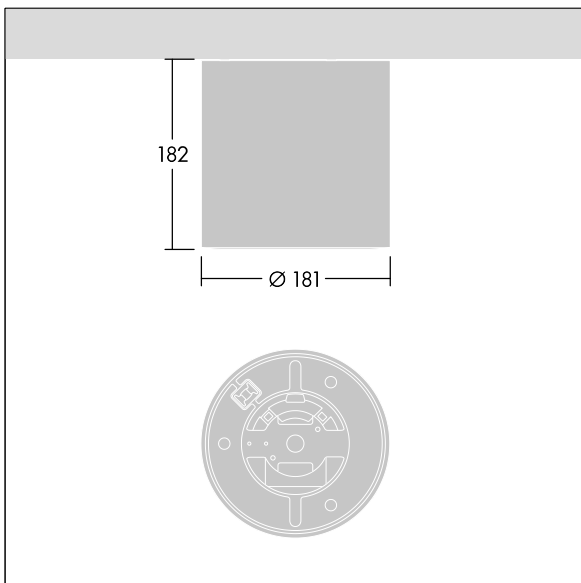

Cetus

Overflademonteret LED-downlight. DALI-dæmpbar LED-driver Kompatibel med SwitchDIM. Armaturhus: trykstøbt aluminium. Sprederskærm: polycarbonat, glat reflektor i halvmat finish med bred lyskegle. Kant: yderst reflekterende polycarbonat i høj kvalitet. Isolationsklasse I, IP43. Monteringspladen monteres direkte i loftet; til montering via BESA-boks eller wireindhængning anvendes det tilgængelige tilbehør. Eltilslutning via 3/5-polet indstiksklemmerække, armaturhuset monteres på monteringspladen med en drej og lås-bajonetmekanisme. Komplet med 4000K LED

Dimensioner: Ø181 x 182 mm
 Luminaire input power: 25,4 W
 Lysudbytte fra armatur: 3153 lm
 Armaturvirkningsgrad: 124 lm/W
 Vægt: 2,71 kg

TLG_CTU3_F_MSF_RSB.jpg

TLG_CTU3_M_MSF.wmf

Dette produkt indeholder en lyskilde i energieffektivitetsklasse C.