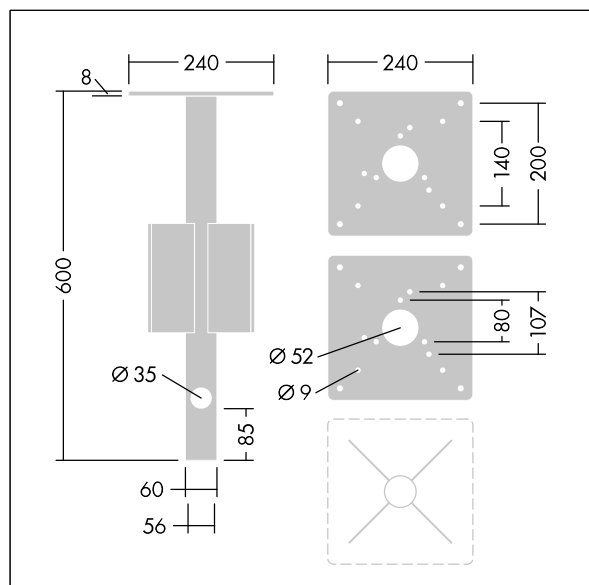

Raze Bollard

96635553 MGR SPIKE RAZE/DCO/THOR/CANDLE BOL

THORN

Raze Bollard

Jordspysadapter til nedgravning af pullerter med flangeplade. Bolte medfølger ikke.

TLG_ACCS_F_MRGSPIKE.jpg

TLG_BOLL_M_SPIKE.wmf