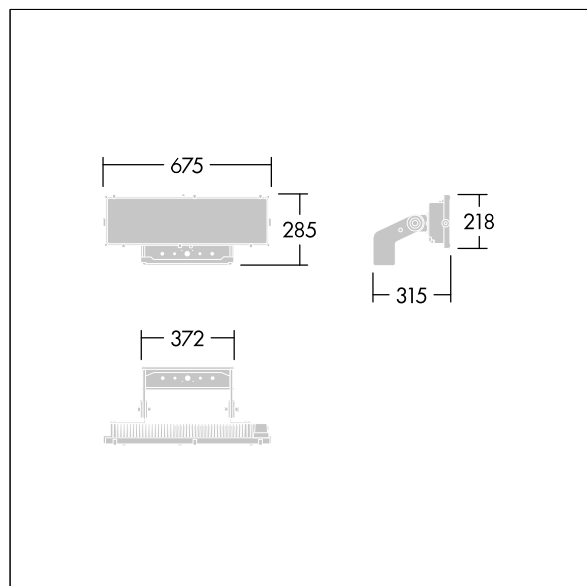

Altis Gen5

THORN

96671920 ALG5 144L70-740 PST A6 ANT

Altis Gen5

A high powered LED floodlight with optic 1: asymmetric 60°; light distribution from 144 LEDs. External control gear (maximum driving current 700mA) and wiring with H07 RN-F cable type with mini diameter 13mm, to be ordered separately. Class I electrical, IP66, IK08. Heatsink: die-cast aluminium powder coated dark sandy grey (close to RAL 7043). Mounting bracket and frame: dark sandy grey (close to RAL 7043). Cover: 4mm clear glass. Bracket mounted using fixation points available (one M20 screw or two M14 screws). Low flicker operation (<1%) suitable for HDTV broadcasting. Complete with 4000K LED

Due to the unique calculation requirements of this product the photometric data is not provided here but design advice may be obtained from your local representative.

Dimensions: 315 x 675 x 285 mm

Luminaire input power: 292 W

Weight: 9.28 kg

Scx: 0.12m² at 45°

TLG_ALT5_F_V1.jpg

TLG_ALT5_M_V1.wmf

Dette produkt indeholder en lyskilde i energieffektivitetsklasse D.

Alle værdier markeret med * er nominelle værdier. Thorn bruger gennemprøvede komponenter fra førende leverandører, men der kan opstå isolerede tilfælde af teknologi-relaterede svigt på særskilte LED i løbet af det klassificerede produkts levetid. Internationale standarder sætter tolerancen ved bevaret lysudbytte og tilsluttet belastning til $\pm 10\%$. Medmindre andet er angivet, gælder værdierne for en omgivelsestemperatur på 25° C.