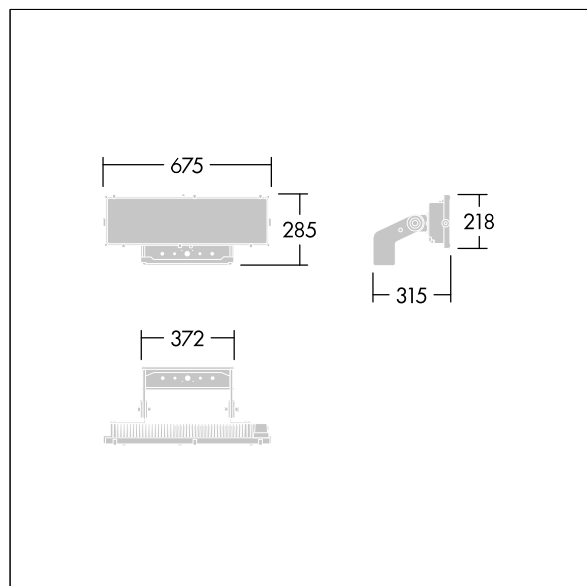

Altis Gen5

THORN

96671919 ALG5 144L85-740 PST A6 ANT

Altis Gen5

A high powered LED floodlight with optic 1: asymmetric 60°; light distribution from 144 LEDs. External control gear (maximum driving current 850mA) and wiring with H07 RN-F cable type with mini diameter 13mm, to be ordered separately. Class I electrical, IP66, IK08. Heatsink: die-cast aluminium powder coated dark sandy grey (close to RAL 7043). Mounting bracket and frame: dark sandy grey (close to RAL 7043). Cover: 4mm clear glass. Bracket mounted using fixation points available (one M20 screw or two M14 screws). Low flicker operation (<1%) suitable for HDTV broadcasting. Complete with 4000K LED

Due to the unique calculation requirements of this product the photometric data is not provided here but design advice may be obtained from your local representative.

Dimensions: 315 x 675 x 285 mm

Luminaire input power: 356 W

Weight: 9.28 kg

Scx: 0.12m² at 45°

TLG_ALT5_F_V1.jpg

TLG_ALT5_M_V1.wmf

Dette produkt indeholder en lyskilde i energieffektivitetsklasse D.

Alle værdier markeret med * er nominelle værdier. Thorn bruger gennemprøvede komponenter fra førende leverandører, men der kan opstå isolerede tilfælde af teknologi-relaterede svigt på særskilte LED i løbet af det klassificerede produkts levetid. Internationale standarder sætter tolerancen ved bevaret lysudbytte og tilsluttet belastning til $\pm 10\%$. Medmindre andet er angivet, gælder værdierne for en omgivelsestemperatur på 25° C.