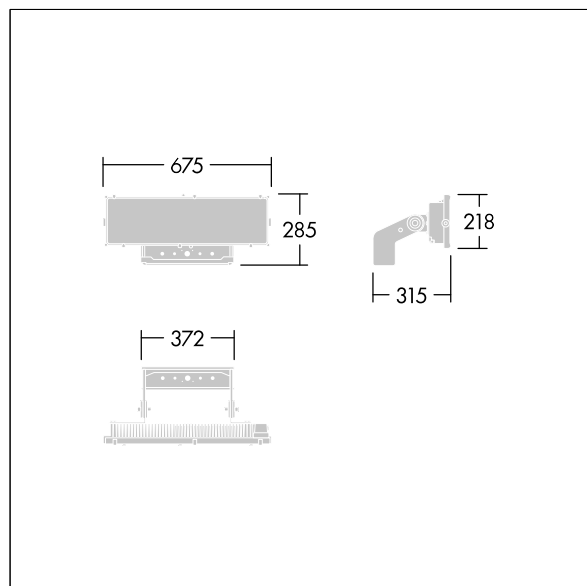

Altis Gen5

THORN

96671918 ALG5 144L105-740 PST A6 ANT

Altis Gen5

A high powered LED floodlight with optic 1: asymmetric 60°; light distribution from 144 LEDs. External control gear (maximum driving current 1050 mA) and wiring with H07 RN-F cable type with mini diameter 13mm, to be ordered separately. Class I electrical, IP66, IK08. Heatsink: die-cast aluminium powder coated dark sandy grey (close to RAL 7043). Mounting bracket and frame: dark sandy grey (close to RAL 7043). Cover: 4mm clear glass. Bracket mounted using fixation points available (one M20 screw or two M14 screws). Low flicker operation (<1%) suitable for HDTV broadcasting. Complete with 4000K LED

Due to the unique calculation requirements of this product the photometric data is not provided here but design advice may be obtained from your local representative.

Dimensions: 315 x 675 x 285 mm

Luminaire input power: 448 W

Weight: 9.28 kg

Scx: 0.12m² at 45°

TLG_ALT5_F_V1.jpg

TLG_ALT5_M_V1.wmf

Dette produkt indeholder en lyskilde i energieffektivitetsklasse D.

Alle værdier markeret med * er nominelle værdier. Thorn bruger gennemprøvede komponenter fra førende leverandører, men der kan opstå isolerede tilfælde af teknologi-relaterede svigt på særskilte LED i løbet af det klassificerede produkts levetid. Internationale standarder sætter tolerancen ved bevaret lysudbytte og tilsluttet belastning til $\pm 10\%$. Medmindre andet er angivet, gælder værdierne for en omgivelsestemperatur på 25° C.