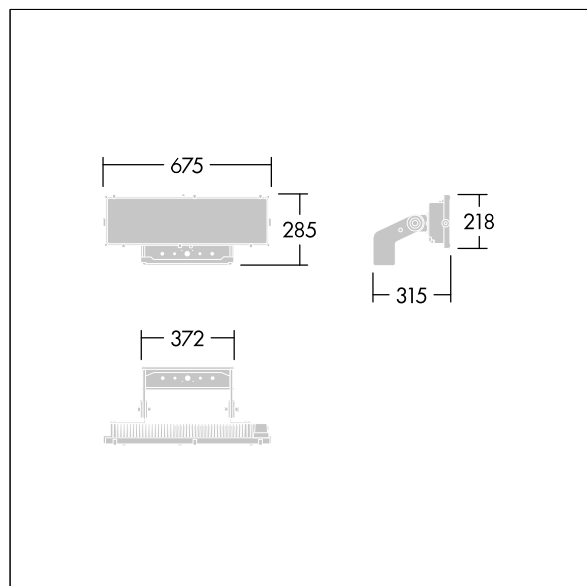

Altis Gen5

THORN

96671917 ALG5 144L125-740 PST A6 ANT

Altis Gen5

A high powered LED floodlight with optic 1: asymmetric 60°; light distribution from 144 LEDs. External control gear (maximum driving current 1250mA) and wiring with H07 RN-F cable type with mini diameter 13mm, to be ordered separately. Class I electrical, IP66, IK08. Heatsink: die-cast aluminium powder coated dark sandy grey (close to RAL 7043). Mounting bracket and frame: dark sandy grey (close to RAL 7043). Cover: 4mm clear glass. Bracket mounted using fixation points available (one M20 screw or two M14 screws). Low flicker operation (<1%) suitable for HDTV broadcasting. Complete with 4000K LED

Due to the unique calculation requirements of this product the photometric data is not provided here but design advice may be obtained from your local representative.

Dimensions: 315 x 675 x 285 mm

Luminaire input power: 538 W

Weight: 9.28 kg

Scx: 0.12m² at 45°

TLG_ALT5_F_V1.jpg

TLG_ALT5_M_V1.wmf

Dette produkt indeholder en lyskilde i energieffektivitetsklasse D.

Alle værdier markeret med * er nominelle værdier. Thorn bruger gennemprøvede komponenter fra førende leverandører, men der kan opstå isolerede tilfælde af teknologi-relaterede svigt på særskilte LED i løbet af det klassificerede produkts levetid. Internationale standarder sætter tolerancen ved bevaret lysudbytte og tilsluttet belastning til $\pm 10\%$. Medmindre andet er angivet, gælder værdierne for en omgivelsestemperatur på 25° C.