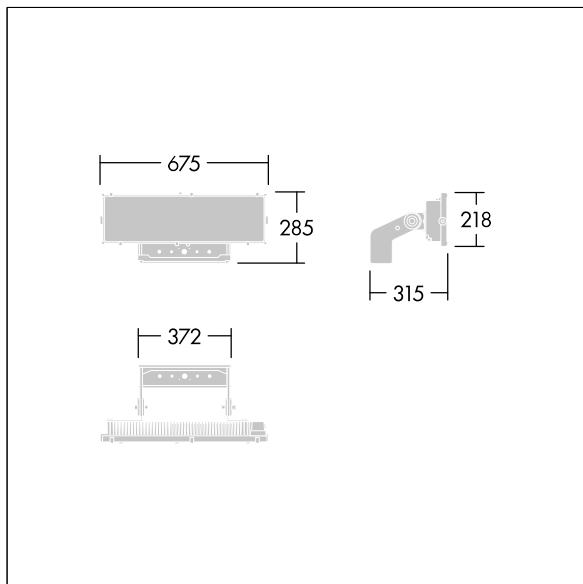

Altis Gen5

THORN

96670255 ALG5 144L140-740 PST A6 ANT

Altis Gen5

A high powered LED floodlight with optic 1: asymmetric 60°; light distribution from 144 LEDs. External control gear (maximum driving current 1400mA) and wiring with H07 RN-F cable type with mini diameter 13mm, to be ordered separately. Class I electrical, IP66, IK08. Heatsink: die-cast aluminium powder coated dark sandy grey (close to RAL 7043). Mounting bracket and frame: dark sandy grey (close to RAL 7043). Cover: 4mm clear glass. Bracket mounted using fixation points available (one M20 screw or two M14 screws). Low flicker operation (<1%) suitable for HDTV broadcasting. Complete with 4000K LED

Due to the unique calculation requirements of this product the photometric data is not provided here but design advice may be obtained from your local representative.

Dimensions: 315 x 675 x 285 mm

Luminaire input power: 602 W

Weight: 9.28 kg

Scx: 0.12m² at 45°

TLG_ALT5_F_V1.jpg

TLG_ALT5_M_V1.wmf

Dette produkt indeholder en lyskilde i energieffektivitetsklasse D.

Alle værdier markeret med * er nominelle værdier. Thorn bruger gennemprøvede komponenter fra førende leverandører, men der kan opstå isolerede tilfælde af teknologi-relaterede svigt på særskilte LED i løbet af det klassificerede produkts levetid. Internationale standarder sætter tolerancen ved bevaret lysudbytte og tilsluttet belastning til $\pm 10\%$. Medmindre andet er angivet, gælder værdierne for en omgivelsestemperatur på 25° C.