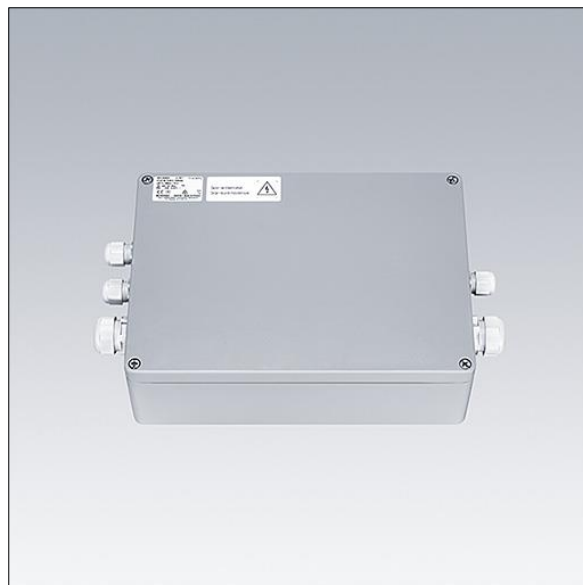

GTLED Pro gears aluminium

96670361 GP AB 2X135 DA LV-OUT2 100 W1,5 CL1

THORN

GTLED Pro gears aluminium

Eludstyr af aluminium til GTLED Pro-armaturer. 2x135W
Isolationsklasse I, forsyning: 220/240 V, 50/60 Hz. effekt:
1000mA drivereffekt. 2 x effekt fortrådet 1.5m. Driftsdygtig
med DALI.