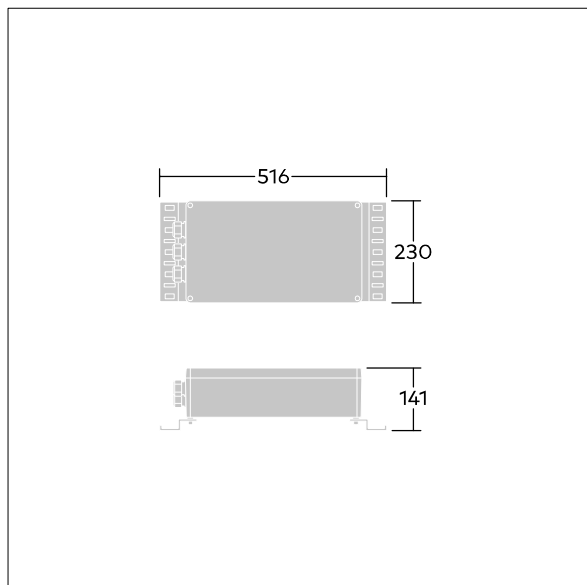

TLG_GTPR_M_GEARBOX_AL.wmf