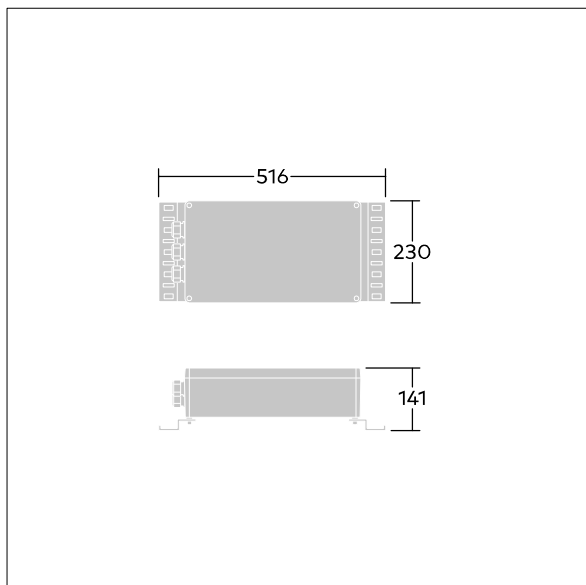

TLG_GTPR_M_GEARBOX_AL.wmf

Alle værdier markeret med * er nominelle værdier. Medmindre andet er angivet, gælder værdierne for en omgivelsestemperatur på 25° C.

Thorn Lighting foretager løbende videreudvikling og optimering af sine produkter. Der forbeholdes alle rettigheder til at ændre på specifikationerne uden forudgående varsel eller offentlig bekendtgørelse. © Thorn Lighting