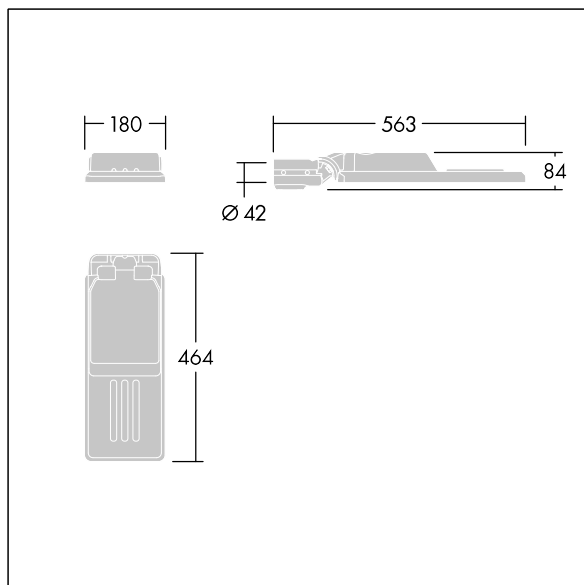

92945461 IS XS 12L70 730 ENR M CLO ZU CL2 WS3 ->

ISO 9223 C5			IP66		IK08			650°C		T _a -35 +45
----------------	--	--	------	--	------	--	--	-------	--	---------------------------

Isaro

En diskret og fleksibel vej- og gadelygte med robust, høj ydeevne. Programmerbar LED-driver, indstillet til konstant lysudbytte, der driver 12 LED'er ved 700mA. Armaturhus: ekstra lille størrelse, trykstøbt aluminium (EN AC-44300), pulverlakeret tekstur lysegrå 150 (tæt på RAL9006). Mast: lysegrå 150 (tæt på RAL9006). Skærm: Ekstra hvid glas. Fastgørelsesanordninger: rustfrit stål med geometribehandling. Ekstra smal vej optik, med Colour Rendering Index min.: 70, Correlated colour temperature*: 3000 Kelvin LED'er medfølger. Isolationsklasse II, Påvirkningsstyrke: IK08, IP66, Ta maks.: 45 °C. Leveres med Ø42 mm studsadapter for monteret for sideindgang, 0° hældning. Forfortrådet med 3 m, 1,5 mm² H07RN-F-kabel. Udstyret med LED-optikbeklædning. Udstyret med opadvendt Zhaga-sokkel.

Dimensioner: 563 x 180 x 84 mm
 Luminaire input power: 26,6 W
 Lysudbytte fra armatur: 3818 lm
 Armaturvirkningsgrad: 144 lm/W
 Vægt: 3,24 kg
 Vindefladeareal: 0.028 m²

TLG_ISLC_F_XS_ZU_SR.jpg

TLG_ISLC_M_XSMLE42.wmf

Isaro

92945461 IS XS 12L70 730 ENR M CLO ZU CL2 WS3 ->

THORN