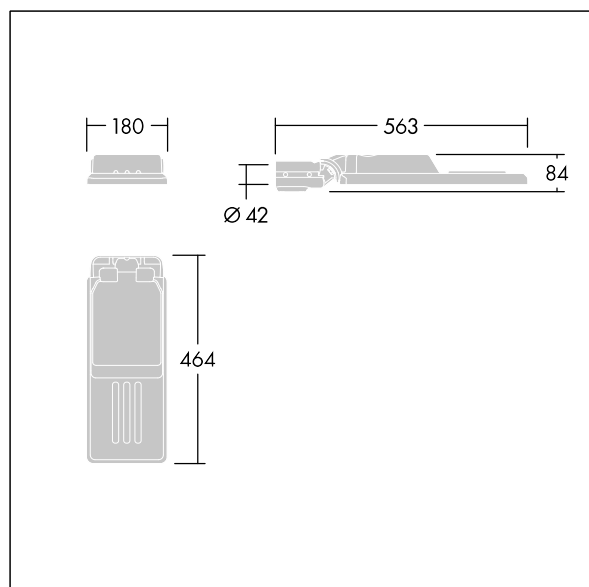

92945461 IS XS 12L70 730 ENR M CLO ZU CL2 WS3 ->

ISO 9223 C5			IP66		IK08			650°C		T _a -35 +45
----------------	--	--	------	--	------	--	--	-------	--	---------------------------

Isaro

En diskret og fleksibel vej- og gadelygte med robust, høj ydeevne. Programmerbar LED-driver, indstillet til konstant lysudbytte, der driver 12 LED'er ved 700mA. Armaturhus: ekstra lille størrelse, trykstøbt aluminium (EN AC-44300), pulverlakeret tekstur lysegrå 150 (tæt på RAL9006). Mast: lysegrå 150 (tæt på RAL9006). Skærm: Ekstra hvid glas. Fastgørelsesanordninger: rustfrit stål med geometribehandling. Ekstra smal vej optik, med Colour Rendering Index min.: 70, Correlated colour temperature*: 3000 Kelvin LED'er medfølger. Isolationsklasse II, Påvirkningsstyrke: IK08, IP66, Ta maks.: 45 °C. Leveres med Ø42 mm studsadapter for monteret for sideindgang, 0° hældning. Forfortrådet med 3 m, 1,5 mm² H07RN-F-kabel. Udstyret med LED-optikbeklædning. Udstyret med opadvendt Zhaga-sokkel.

Dimensioner: 563 x 180 x 84 mm
 Luminaire input power: 26,6 W
 Lysudbytte fra armatur: 3818 lm
 Armaturvirkningsgrad: 144 lm/W
 Vægt: 3,24 kg
 Vindefladeareal: 0.028 m²

TLG_ISLC_F_XS_ZU_SR.jpg

TLG_ISLC_M_XSMLE42.wmf