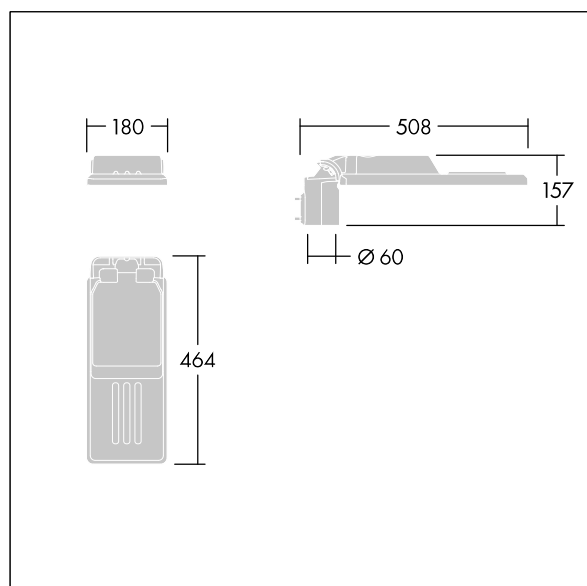

## Isaro

En diskret og fleksibel vej- og gadelygte med robust, høj ydeevne. Programmerbar LED-driver, indstillet til konstant lysudbytte, der driver 12 LED'er ved 500mA. Armaturhus: ekstra lille størrelse, trykstøbt aluminium (EN AC-44300), pulverlakeret tekstur lysegrå 150 (tæt på RAL9006). Mast: lysegrå 150 (tæt på RAL9006). Skærm: Ekstra hvid glas. Fastgørelsesanordninger: rustfrit stål med geometribehandling. Smal Vej 2 optik, med Colour Rendering Index min.: 70, Correlated colour temperature\*: 3000 Kelvin LED'er medfølger. Isolationsklasse II, Påvirkningsstyrke: IK08, IP66, T<sub>a</sub> maks.: 50 °C. Leveres med Ø60 mm studsadapter for monteret for mastetop, 5° hældning. Forfortrådet med 8 m, 1,5 mm<sup>2</sup> H07RN-F-kabel. Udstyret med LED-optikbeklædning. BPxyz: Autonom, omkøblingsbar strømreduktion (x: timer inden midnat, y: timer efter midnat, zz: reduktion (%)) udstyret med Zhaga-stikdåse (op).

Dimensioner: 508 x 180 x 157 mm

Luminaire input power: 19 W

Lysudbytte fra armatur: 2792 lm

Armaturvirkningsgrad: 147 lm/W

Vægt: 3,83 kg

Vindeflateareal: 0.028 m<sup>2</sup>

TLG\_ISLC\_F\_XS\_ZU\_SR.jpg

TLG\_ISLC\_M\_XSMTP60.wmf